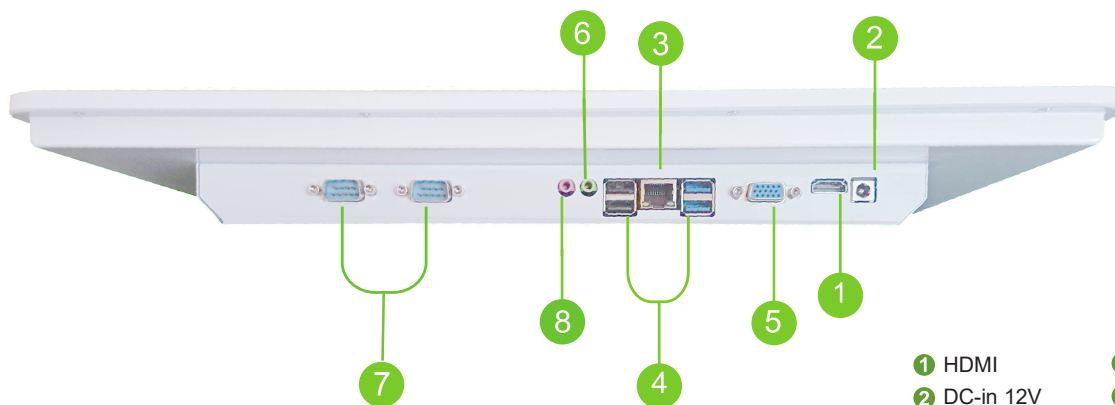

Porta I/O

- 1 HDMI
- 2 DC-in 12V
- 3 LAN
- 4 USB x 4
- 5 VGA
- 6 Linea-out
- 7 RS-232C x 2
- 8 Microfono-in

Altre informazioni

Sistema operativo Microsoft Windows 10 PRO

Opzioni Microsoft Windows 11 PRO
Linux
Mini tastiera e mouse FR, US, ES